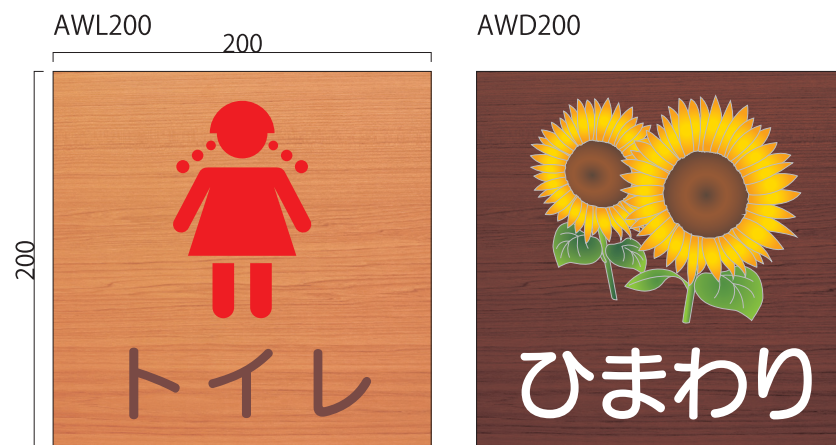

アクリル木目調サイン AW シリーズ サイズ一覧 (縮尺 1/4)

ピクト、文字は表示例です。