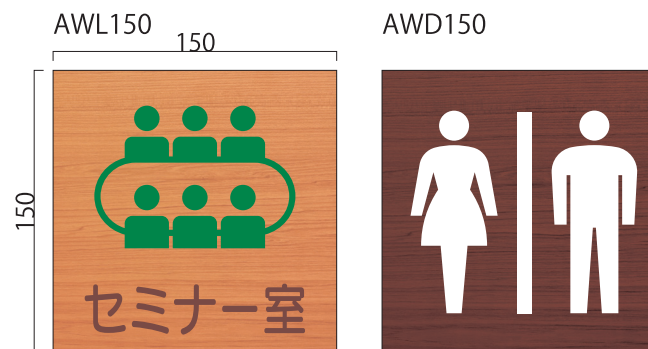

アクリル木目調サイン AW シリーズ サイズ一覧 (縮尺 1/4)

ピクト、文字は表示例です。