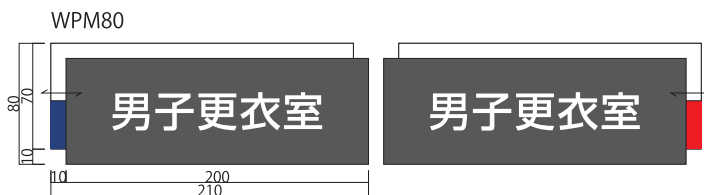

アクリルWプレート WPシリーズ サイズ一覧

正面型

切替表示

文字は表示例です。