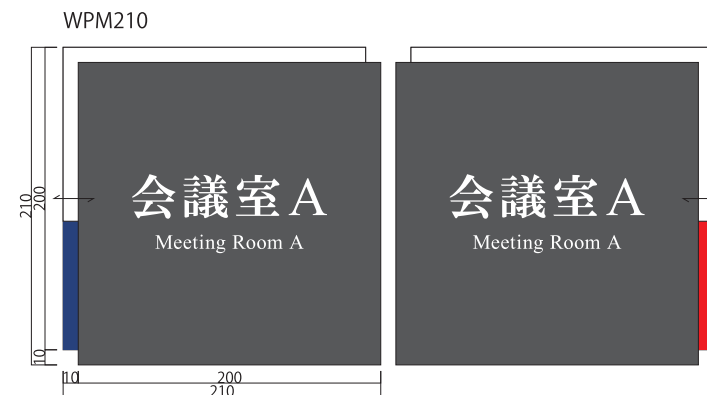

アクリルWプレート WPシリーズ サイズ一覧

正面型

切替表示

文字は表示例です。