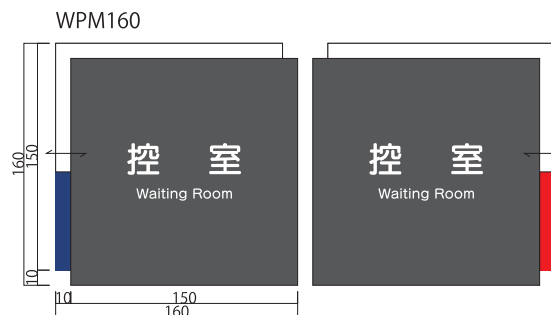

アクリルWプレート WPシリーズ サイズ一覧

正面型

切替表示

文字は表示例です。