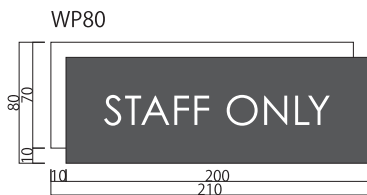

アクリルWプレート WPシリーズ サイズ一覧

正面型

切替表示

文字は表示例です。