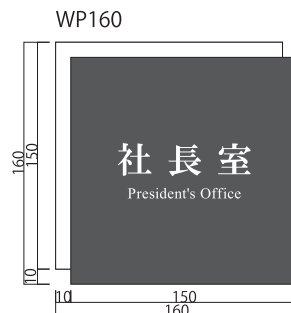

アクリルWプレート WPシリーズ サイズ一覧

正面型

切替表示

文字は表示例です。