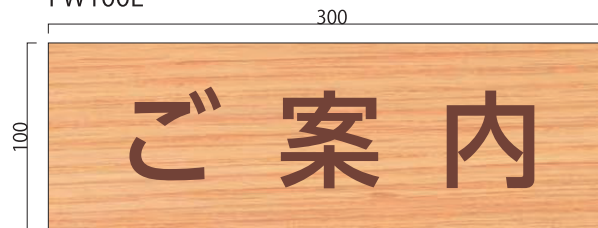

カウンターサイン サイズ一覧 (縮尺 1/4)

木製

FW100L

アルミフォーバル

アルミ

FT-81L

BRIDGE ONE

株式会社ブリッジワン